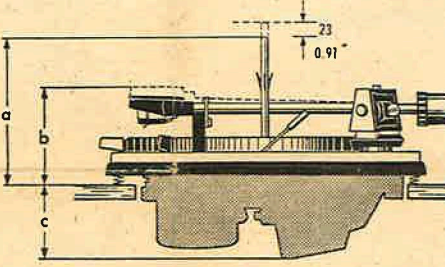

Original size

Maßstab 1:1

échelle 1:1

400
min. 15,75"

Fig. 2

Fig. 3

Fig. 4

Fig. 5

		Dual 1015 F	Dual 1019	Dual 1010 F
a	mm	139	142	142
	inch	5.45	5.59	5.59
b	mm	87	98	98
	inch	3.50	3.86	3.86
c	mm	68	80	65
	inch	2.95	3.15	2.56
d	mm	8	40	0
	inch	0.32	1.58	0

Fig. 1

12''-record

min. 13,58"