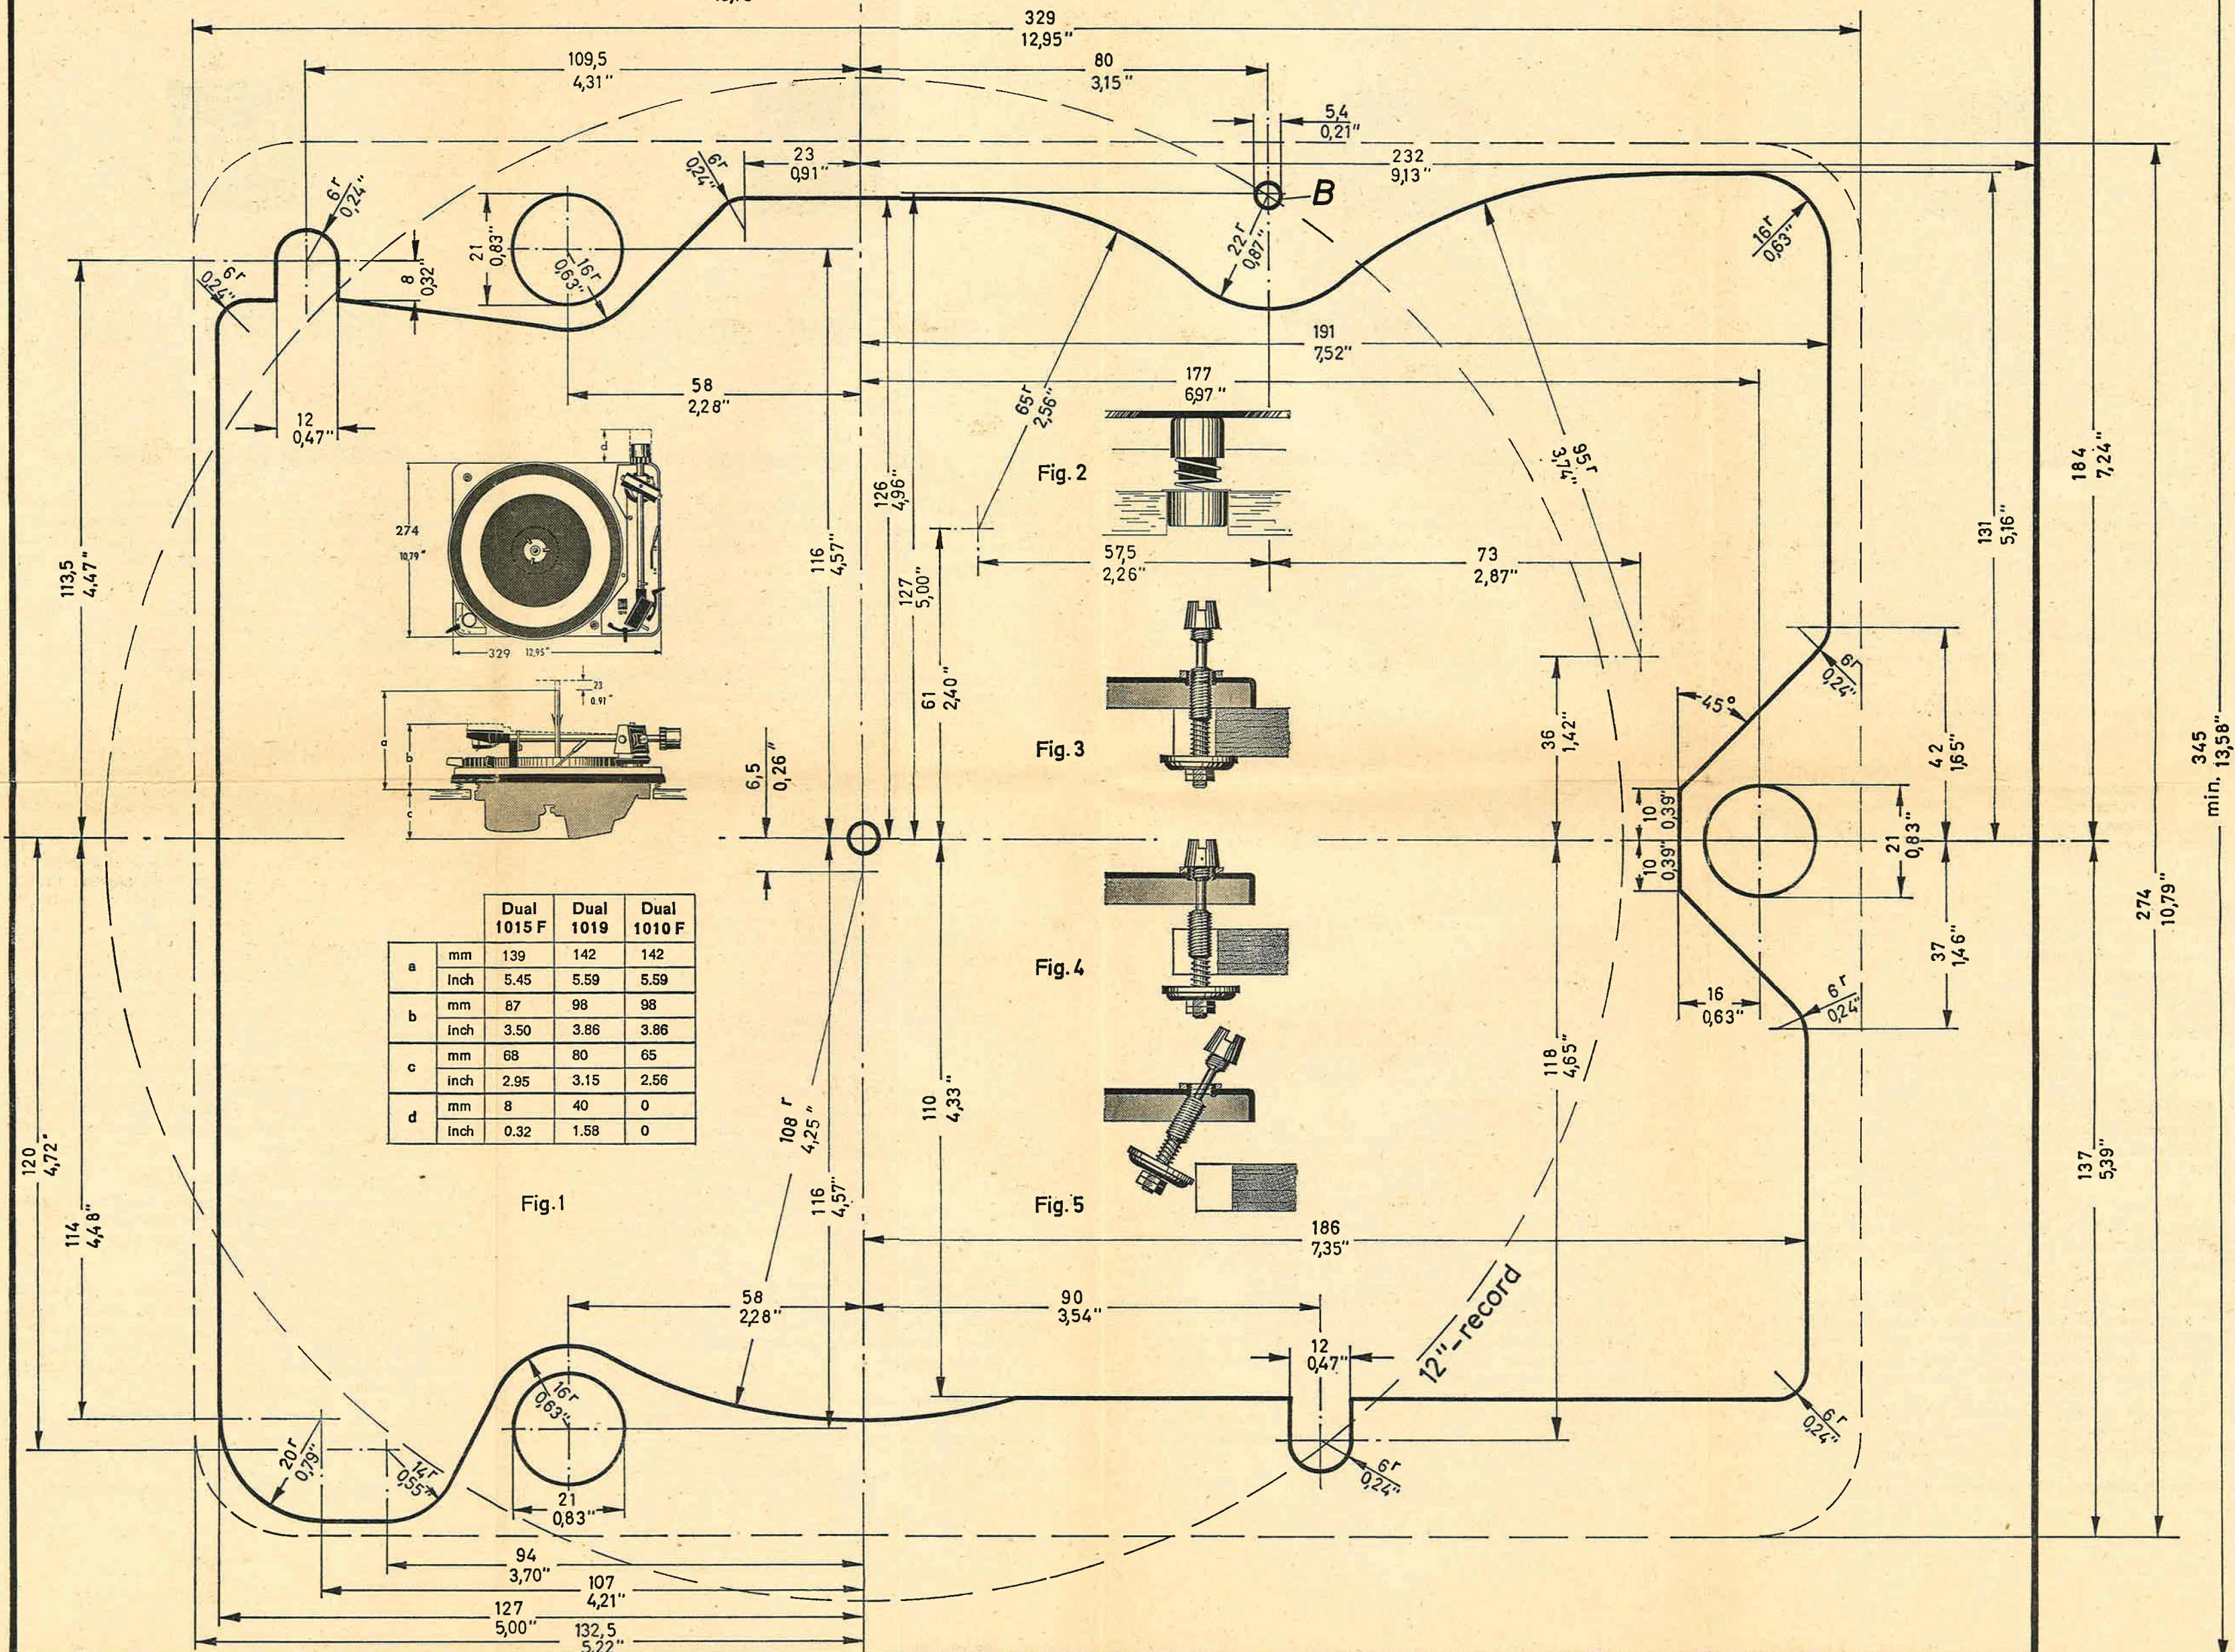

Original size

Maßstab 1:1

échelle 1:1

400
min. 15,75"

Fig. 2

Fig. 3

Fig. 4

Fig. 5