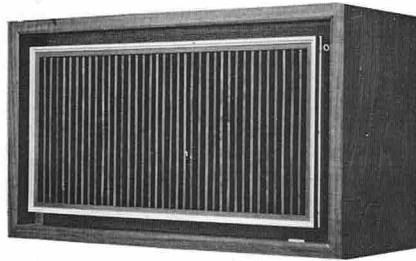

斬新なデザインが評判です！

ウォルナット・オイル仕上げのキャビネットは、バツフル面にアルミ・サッシでふちどりされたウッド・スクリーンが取り付けられ、伝統的な美しさと近代的感覚の融合による斬新なデザインです。和室にも良くマッチし、お部屋の雰囲気を一層と高めます。またブックシェルフタイプですから、好きな場所に自由にセットできます。大型30cmウーハ、16cmスコーカ、ホーン・トゥイータおよびコーン・トゥイータとの3way 4スピーカーの組合せで、豊かな低音、素直な中音、それに繊細な高音…… 一段と磨きのかかったコーラル・トーンには絶対の自信を持っております。

〈主要規格〉

使用スピーカー 低音・30cm, 中音・16cm, 高音・6.5cm及ホーン型,
再生周波数帯域 50~20,000Hz 入力25W/8Ω
キャビネット ウォルナット・オイル仕上・密閉型
寸法 400(H)×700(W)×300(D)mm

30cm 3ウェイスピーカーシステム

BX-85 ¥ 29,660

マルチ・パイプダクト方式による バランスよい中音域の“ノビ”

スカイパー・エッジ採用の強力25cmウーハ、16cmスコーカとホーン・スコーカ、そしてホーン・トゥイータの巧みな組合せによる完璧な4ウェイシステムで、重低音から伸びのある中音、更に超高音まであますところなく再生します。

従来のバスレフ方式に欠けていた中音域のノビ——低音域とのバランスの問題を、コーラル技術陣は独自のマルチ・パイプダクトの新方式により、重低音からノビのある中音——低音域と中音域との微妙なバランスを得ることに成功しました。

低、中、高の各音域に独立した入力端子を備えていますから、マルチ・チャンネルアンプによる駆動(ユニット・ドライブ)も可能です。

ウォルナット・ポリウレタン仕上げの古典的たたずまいは高級家具の雰囲気をもっています。中音域、高音域のレベル・コントロールも付属しております。

〈主要規格〉

使用スピーカー 低音・25cm, 中音・16cm 及 ホーン型, 高音・ホーン型,
再生周波数帯域 40~22,000Hz 入力 25W/8Ω
キャビネット ウォルナット・ポリウレタン仕上 マルチダクト・バスレフレックス
寸法 750(H)×510(W)×415(D)mm