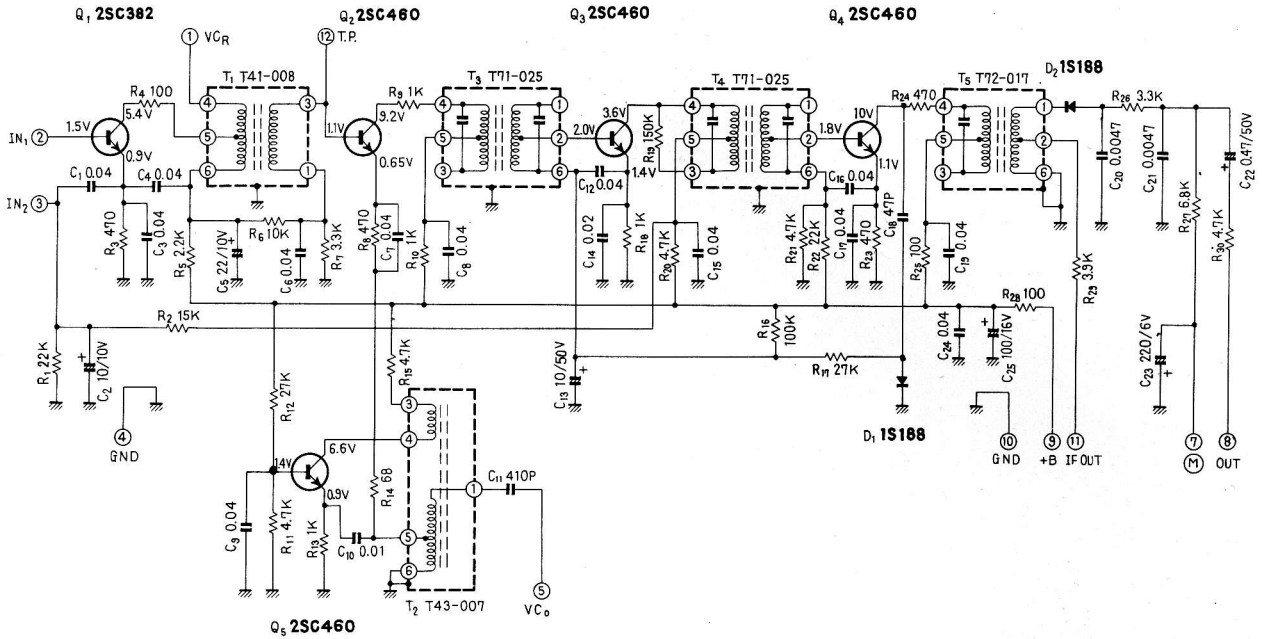

P : μμF

INDUCTORS

L₁ AM ANTENNA

L₂ FERRI INDUCTOR

SPEAKER (4~16Ω)

⇨ : NO INPUT SIGNAL DC CURRENT

V : NO INPUT SIGNAL DC VOLTAGE

▭ : SIGNAL VOLTAGE AT 5W/8Ω (1KHz)

AM TUNER UNIT

W14-015

AF UNIT

W15-084

S₁ : LOUDNESS CONTROL SWITCH ① OFF ② ON
 VR₁ : VOLUME CONTROL
 VR₂ : TREBLE CONTROL
 VR₃ : BASS CONTROL

Q₁ : 2SC870
 Q₂ : 2SA561
 Q₃ : 2SC971
 Q₄ : 2SA624
 Q₅ : 2SC1014