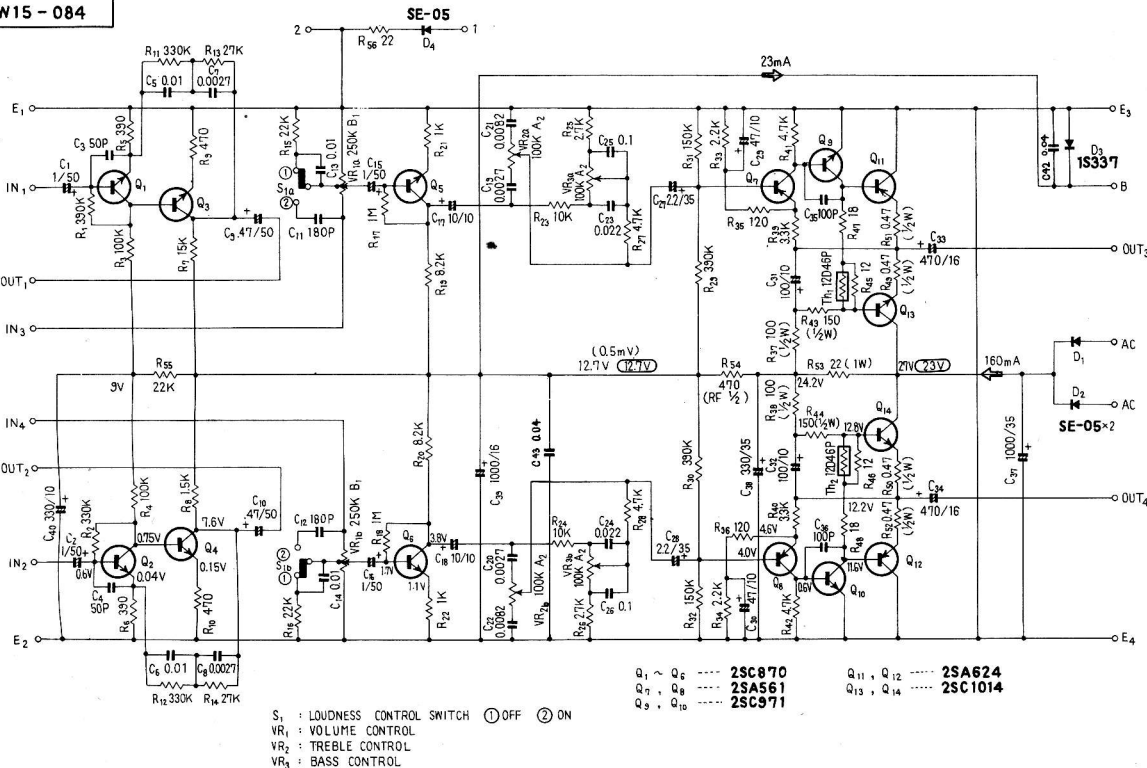

AM TUNER UNIT

W14-015

AF UNIT

W15-084

S₁ : LOUDNESS CONTROL SWITCH ① OFF ② ON
 VR₁ : VOLUME CONTROL
 VR₂ : TREBLE CONTROL
 VR₃ : BASS CONTROL

Q₁ : 2SC870
 Q₂ : 2SA561
 Q₃ : 2SC971
 Q₄ : 2SA624
 Q₅ : 2SC1014